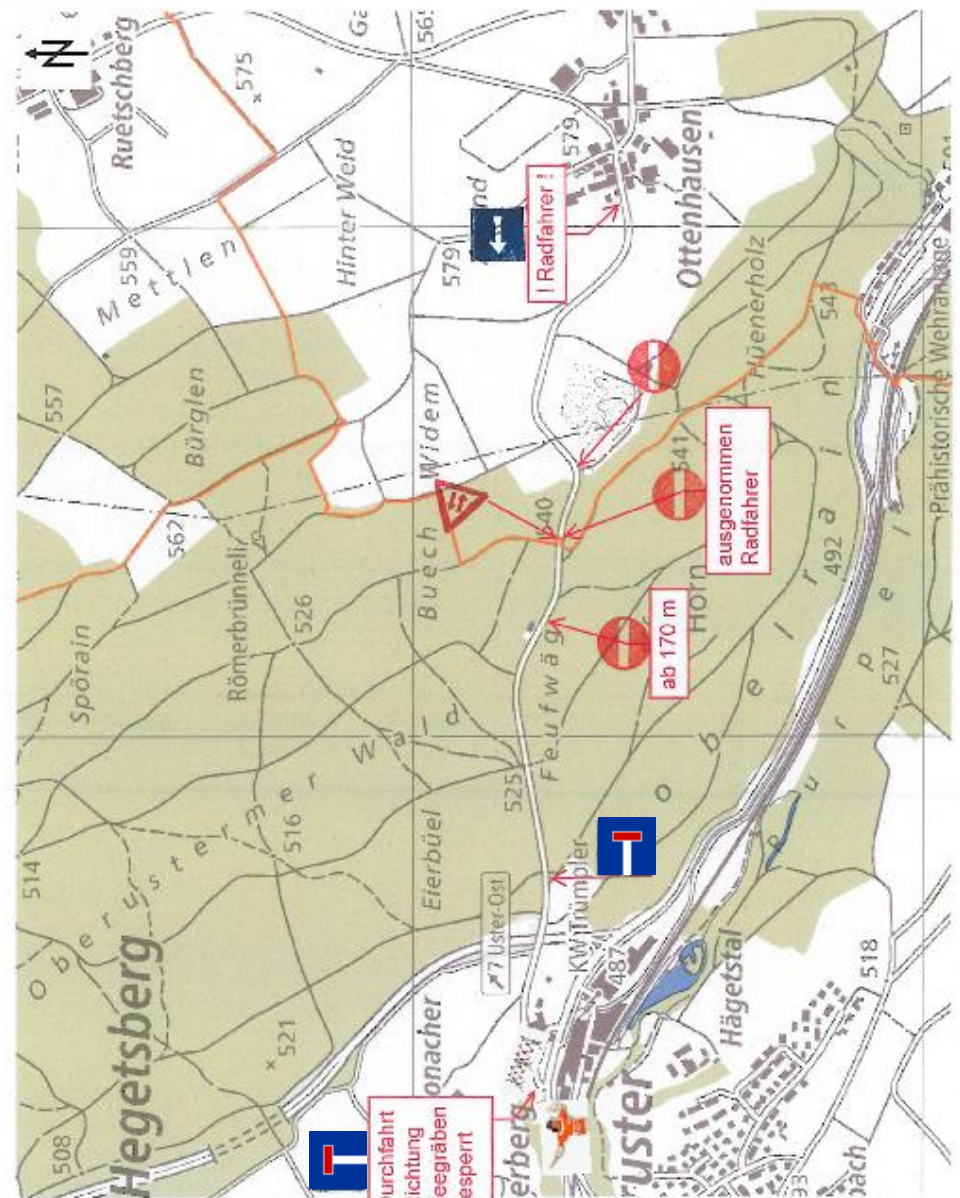

© GIS-ZH, Kanton Zürich, 28.09.2017 10:20:13

Massstab 1:1'000

Zentrum [2603259.39; 1244651.24]